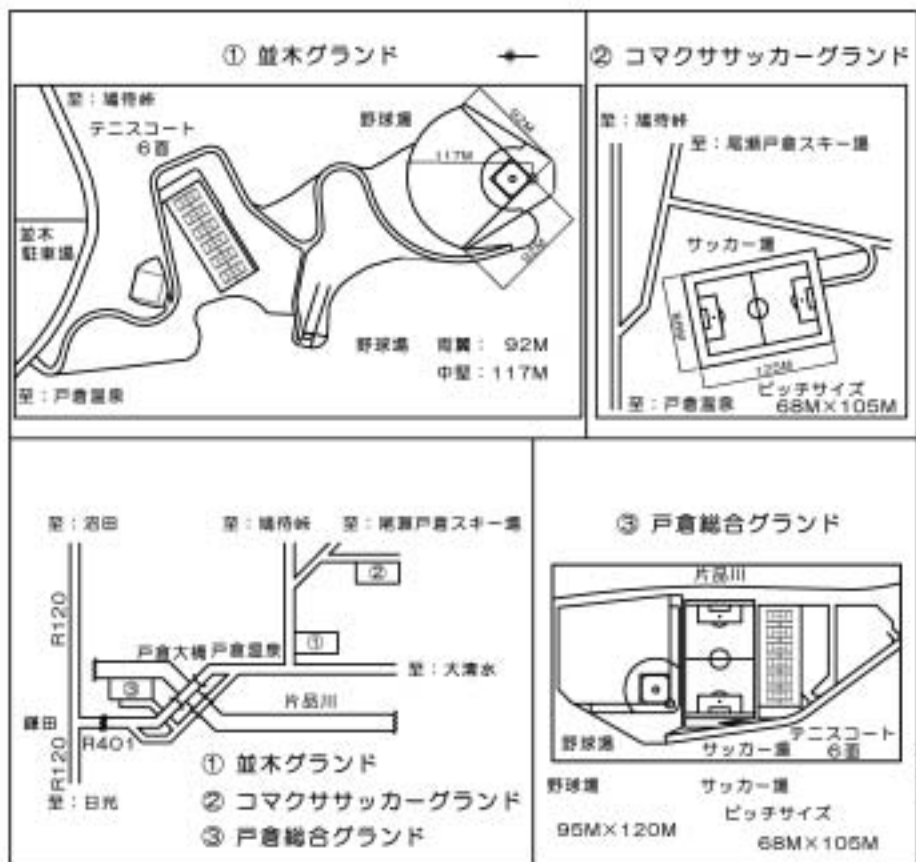

# 戸倉地区 MAP

至：鳩待峠  
(尾瀬)

至：富士見峠  
(尾瀬)

コマクサ  
サッカーグラウンド

並木野球場

並木グラウンド

並木テニスコート

至：大清水  
(尾瀬)

遊歩道 尾瀬戸倉温泉

片品川

戸倉総合グラウンド

至：日光・沼田

R401

片品川

P 並木  
駐車場